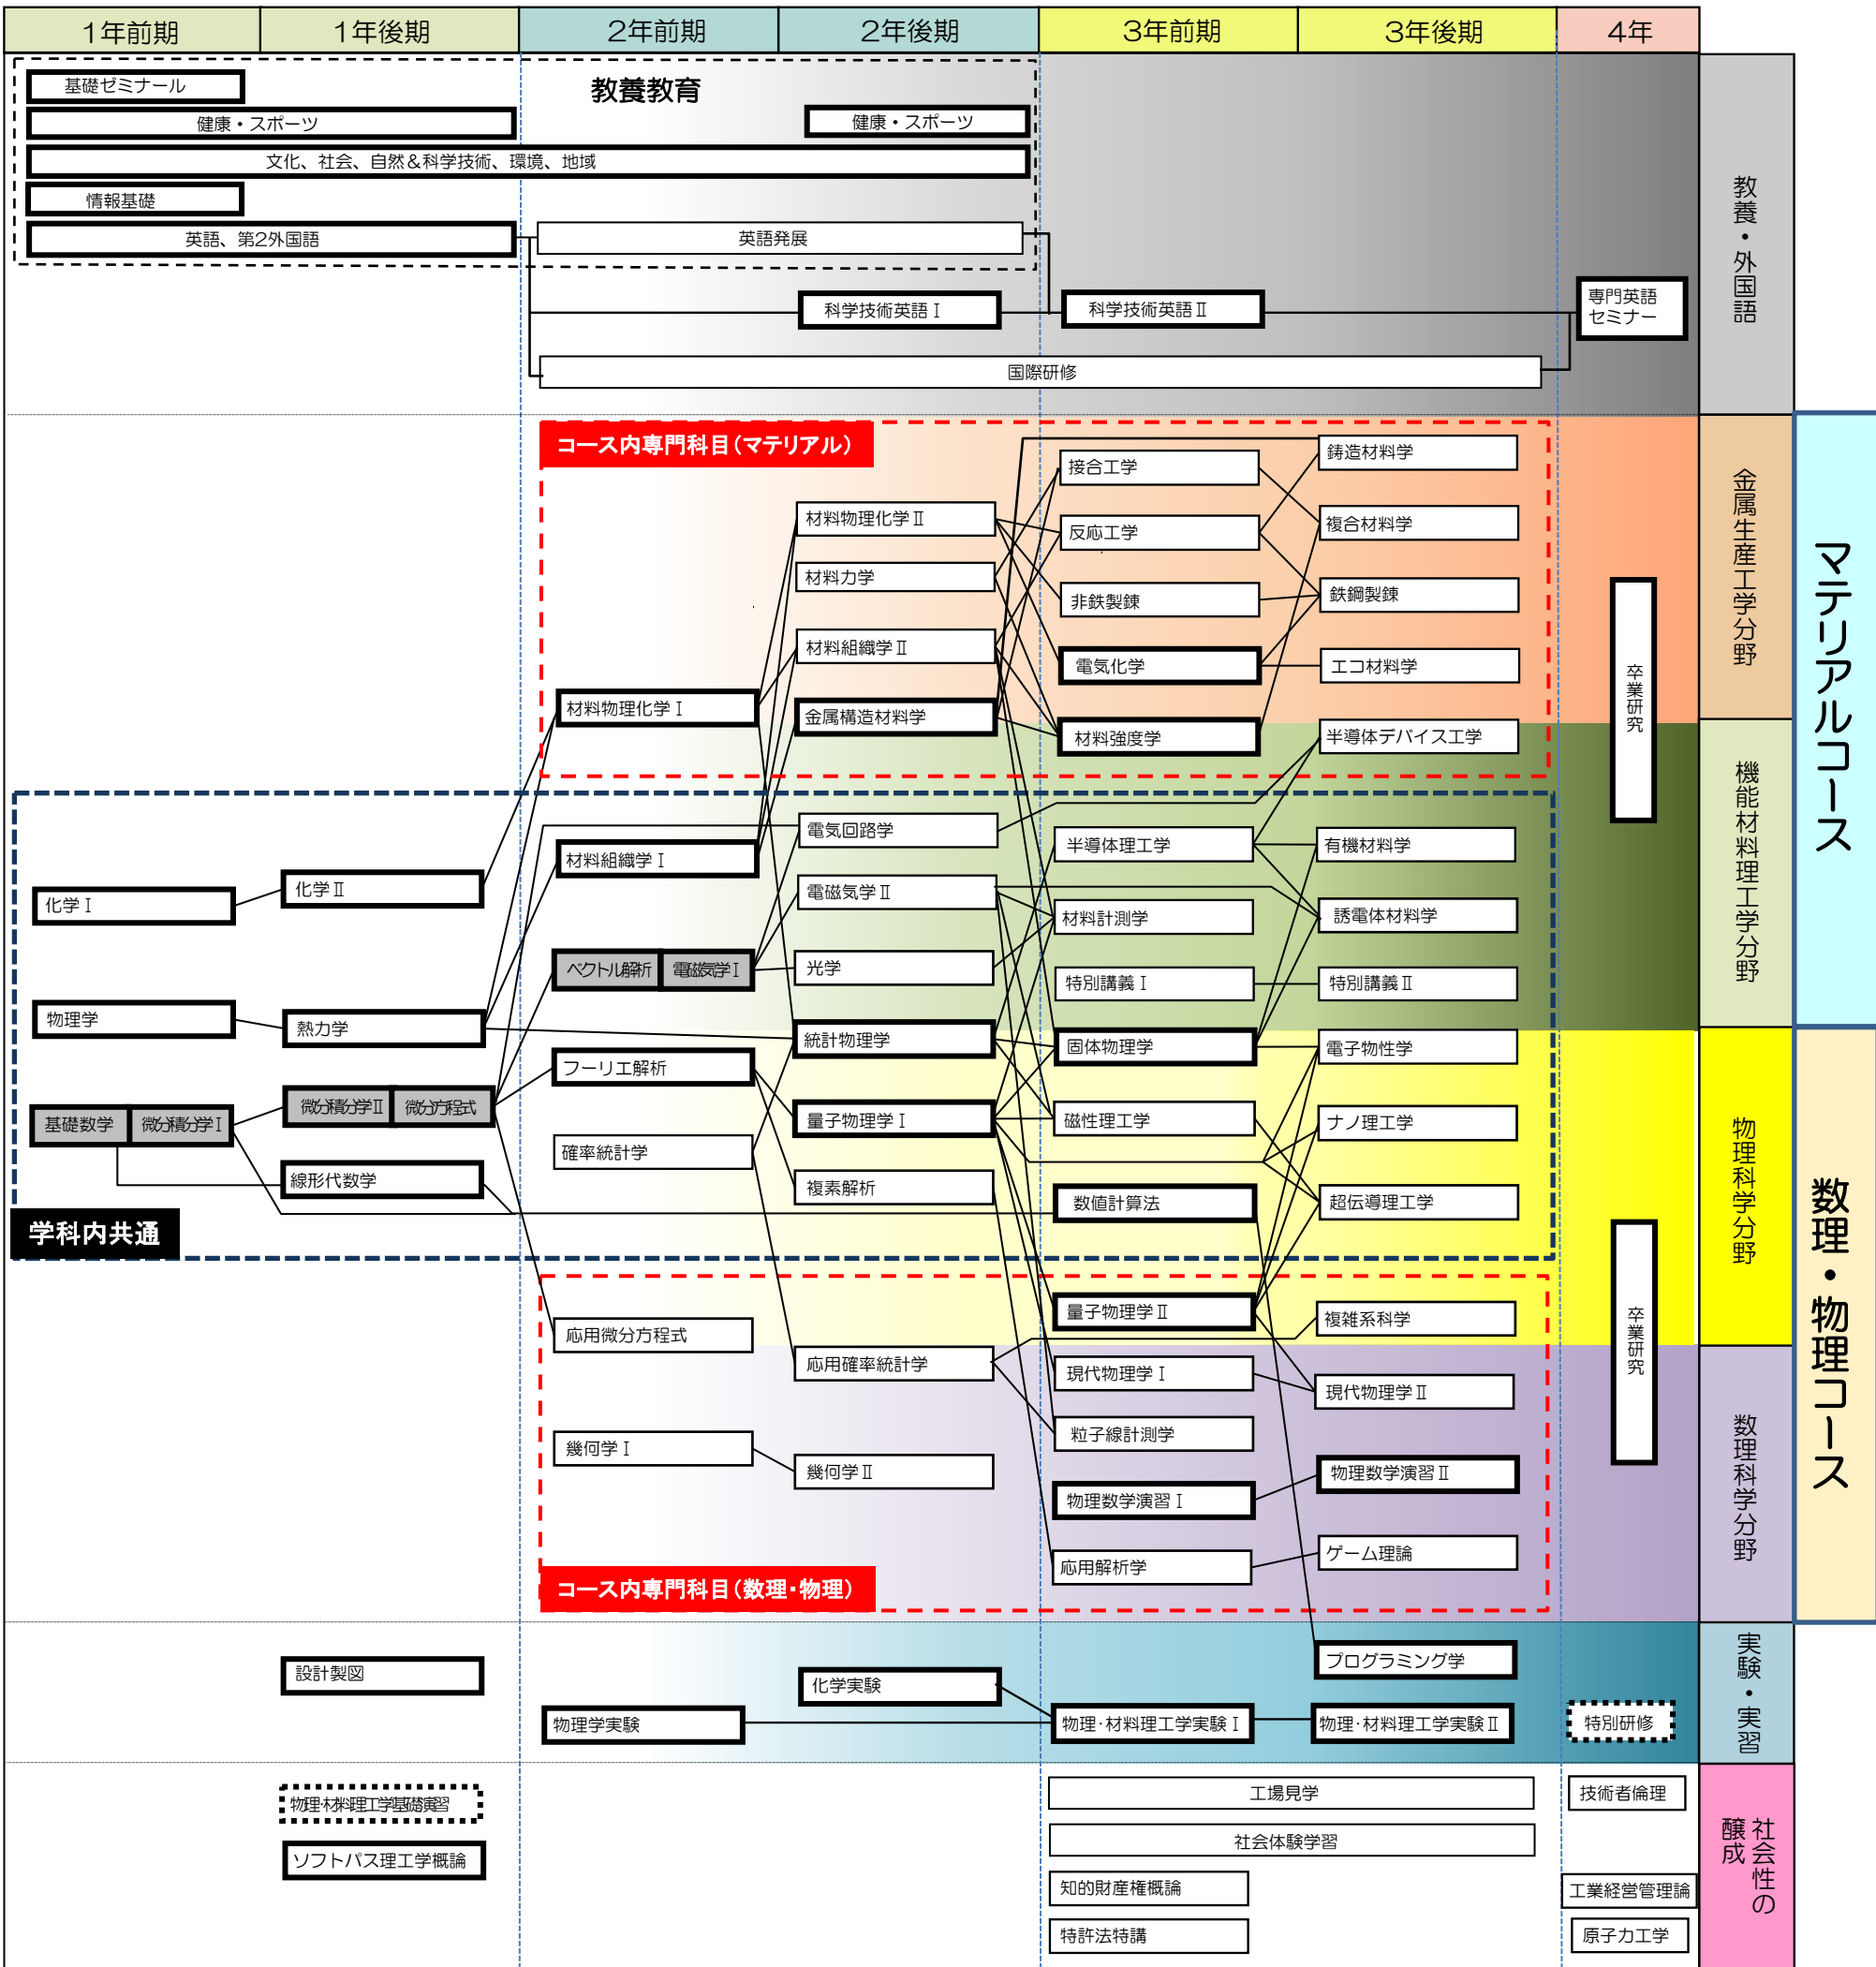

# 物理・材料理工学科 カリキュラムマップ

必修科目
選択科目  
PBL科目
クォーター科目

マテリアルコース

数理・物理コース